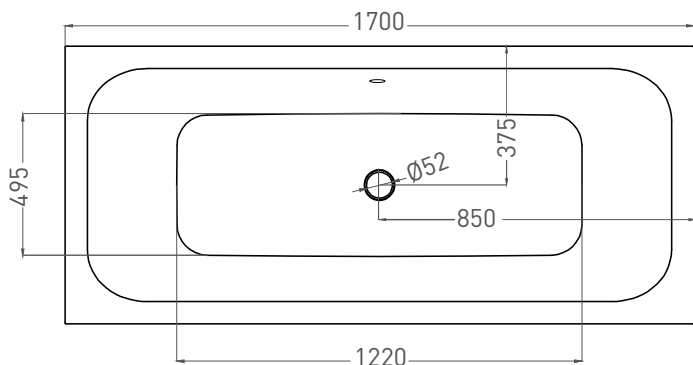

ORLANDA AXIS 170x75

ВАННА ВСТРАИВАЕМАЯ 103213G / 103213M

Дизайн: Salini SRL

salini
L'ANIMA DELL'ACQUA

Размеры: 1700 x 750 x 590/610 мм

Вес нетто / брутто: 67 / 118 кг

Объём до перелива: 277 л

Глубина до перелива: 400 мм

Материал: S-Sense

Покрытие: глянцевое / матовое

Цвет: RAL / белый

Комплектация: ванна, регулируемые ножки до 2 см

Требуемый смеситель: настенный / напольный

Гарантия: 10 лет

Производство: Италия / Россия

Salini SRL

20122 Italia, Milano, Largo Ildefonso Schuster, 1

info@salini-srl.com

www.salini-srl.com

© Salini SRL - All rights reserved

Все права защищены. Несанкционированное копирование, публикация, полное или частичное воспроизведение запрещены.