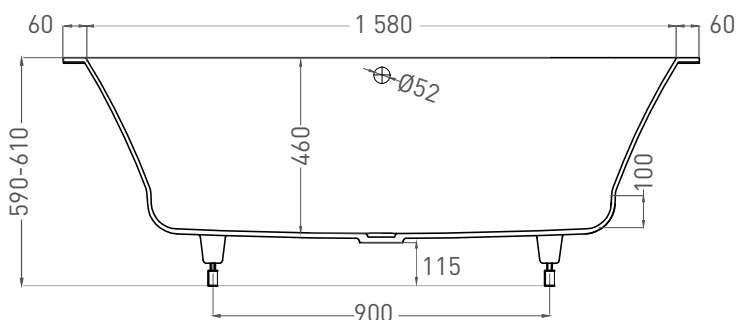

ORLANDA AXIS 170x75

ВАННА ВСТРАИВАЕМАЯ 103213G / 103213M

Дизайн: Salini SRL

salini
L'ANIMA DELL'ACQUA

Размеры: 1700 x 750 x 590/610 мм

Вес нетто / брутто: 67 / 118 кг

Объём до перелива: 277 л

Глубина до перелива: 400 мм

Материал: S-Sense

Покрытие: глянцевое / матовое

Цвет: RAL / белый

Комплектация: ванна, регулируемые ножки до 2 см

Требуемый смеситель: настенный / напольный

Гарантия: 10 лет

Производство: Италия / Россия

Salini SRL

20122 Italia, Milano, Largo Ildefonso Schuster, 1

info@salini-srl.com

www.salini-srl.com

© Salini SRL - All rights reserved

Все права защищены. Несанкционированное копирование, публикация, полное или частичное воспроизведение запрещены.