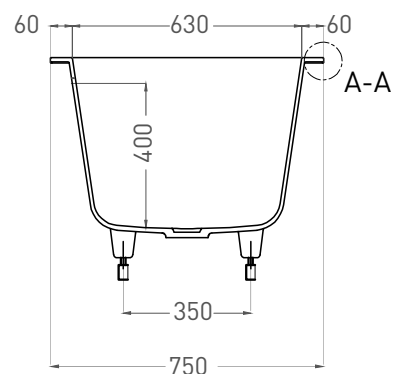

ORLANDA AXIS 170x75

ВАННА ВСТРАИВАЕМАЯ 103213G / 103213M

Дизайн: Salini SRL

salini
L'ANIMA DELL'ACQUA

Размеры: 1700 x 750 x 590/610 мм

Вес нетто / брутто: 67 / 118 кг

Объём до перелива: 277 л

Глубина до перелива: 400 мм

Материал: S-Sense

Покрытие: глянцевое / матовое

Цвет: RAL / белый

Комплектация: ванна, регулируемые ножки до 2 см

Требуемый смеситель: настенный / напольный

Гарантия: 10 лет

Производство: Италия / Россия

Salini SRL

20122 Italia, Milano, Largo Ildefonso Schuster, 1

info@salini-srl.com

www.salini-srl.com

© Salini SRL - All rights reserved

Все права защищены. Несанкционированное копирование, публикация, полное или частичное воспроизведение запрещены.