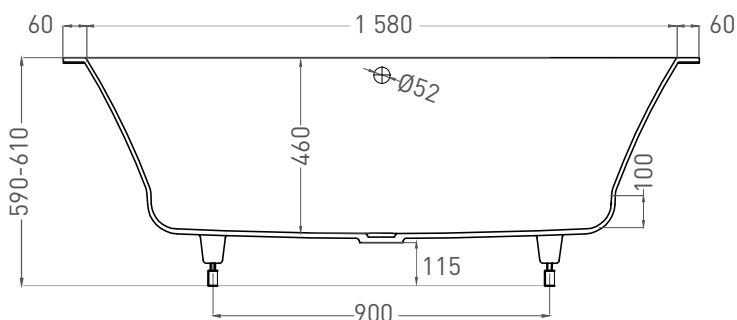

ORLANDA AXIS 170x75

ВАННА ВСТРАИВАЕМАЯ 103223М

Дизайн: Salini SRL

salini
L'ANIMA DELL'ACQUA

Размеры: 1700 x 750 x 590/610 мм

Вес нетто / брутто: 52 / 103 кг

Объём до перелива: 277 л

Глубина до перелива: 400 мм

Материал: S-Stone

Покрытие: матовое

Цвет: RAL / белый

Комплектация: ванна, регулируемые ножки до 2 см

Требуемый смеситель: настенный / напольный

Гарантия: 10 лет

Производство: Италия / Россия

Salini SRL

20122 Italia, Milano, Largo Ildefonso Schuster, 1

info@salini-srl.com

www.salini-srl.com

© Salini SRL - All rights reserved

Все права защищены. Несанкционированное копирование, публикация, полное или частичное воспроизведение запрещены.