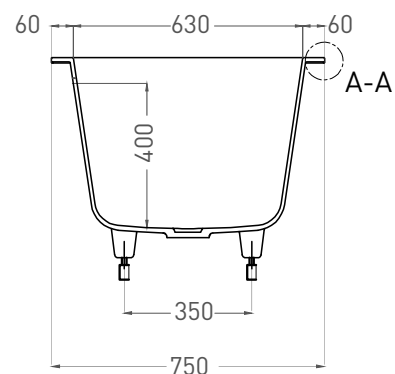

ORLANDA AXIS 170x75

ВАННА ВСТРАИВАЕМАЯ 103223М

Дизайн: Salini SRL

salini
L'ANIMA DELL'ACQUA

Размеры: 1700 x 750 x 590/610 мм

Вес нетто / брутто: 52 / 103 кг

Объём до перелива: 277 л

Глубина до перелива: 400 мм

Материал: S-Stone

Покрытие: матовое

Цвет: RAL / белый

Комплектация: ванна, регулируемые ножки до 2 см

Требуемый смеситель: настенный / напольный

Гарантия: 10 лет

Производство: Италия / Россия

Salini SRL

20122 Italia, Milano, Largo Ildefonso Schuster, 1

info@salini-srl.com

www.salini-srl.com

© Salini SRL - All rights reserved

Все права защищены. Несанкционированное копирование, публикация, полное или частичное воспроизведение запрещены.